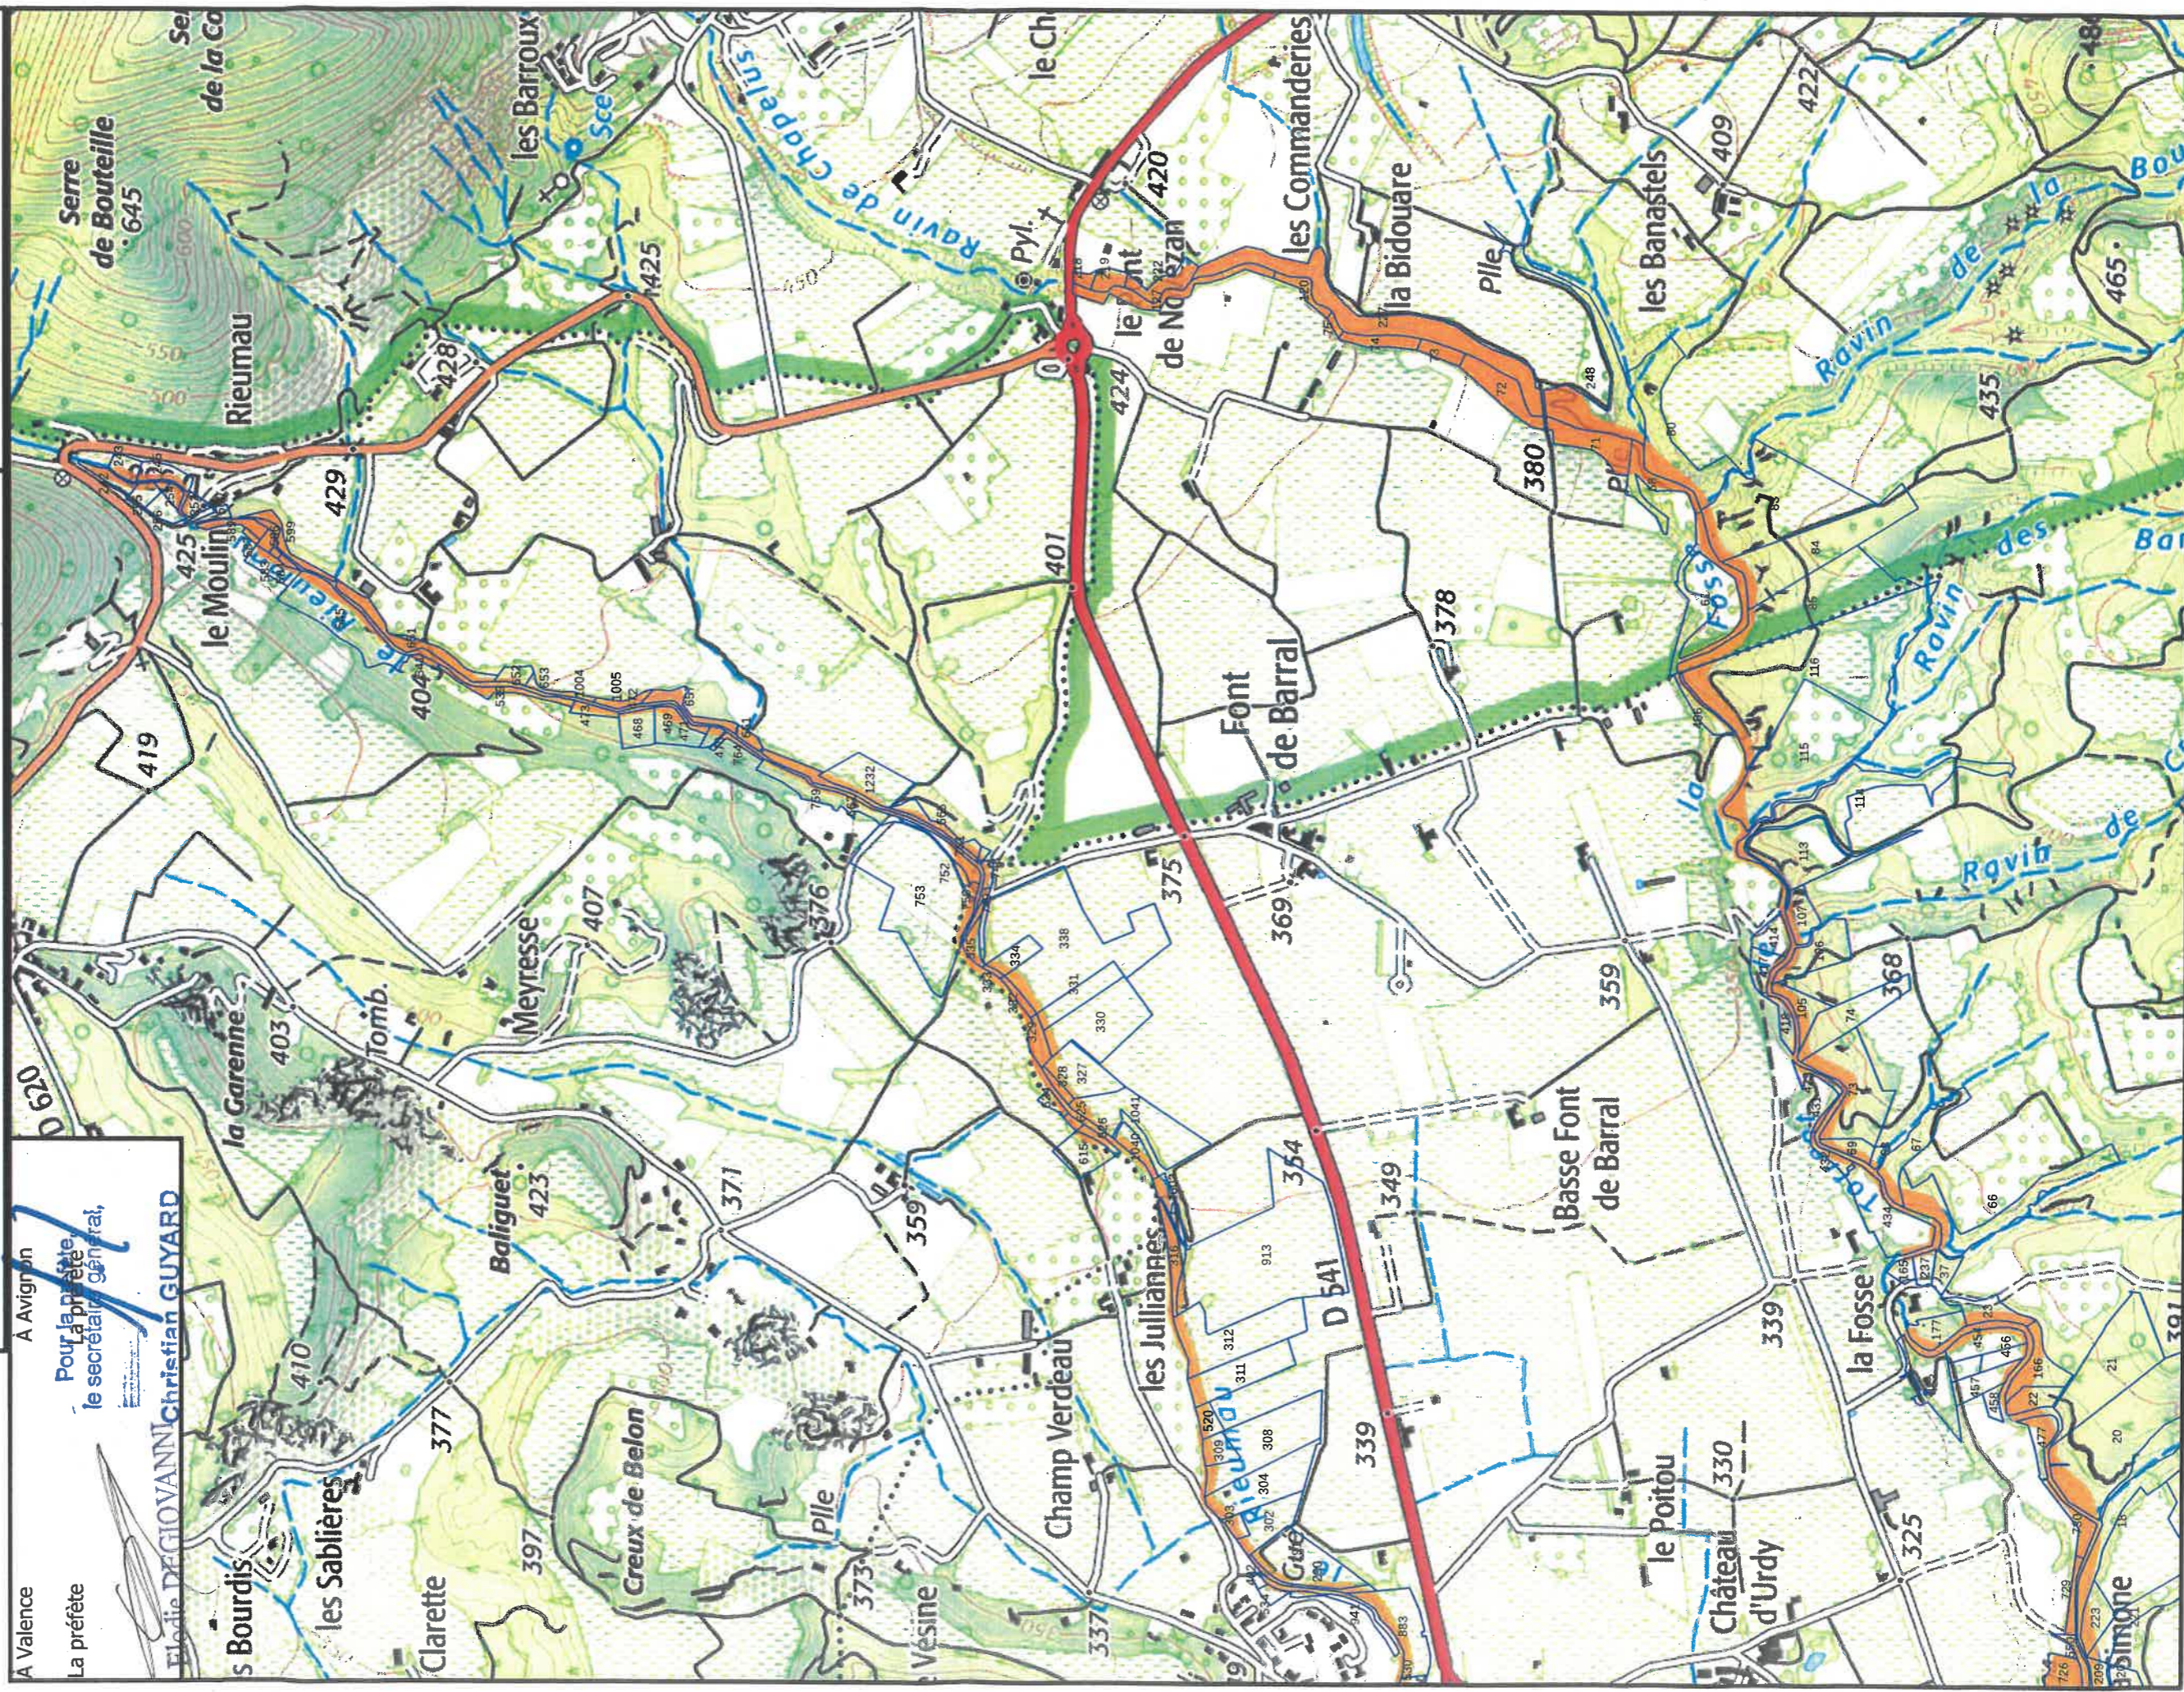

**PRÉFET
DE LA DRÔME
PRÉFÈTE
DE VAUCLUSE**

*Liberté
Égalité
Fraternité*

**Direction Départementale des Territoires de la Drôme
Direction Départementale des Territoires de Vaucluse**

ZONE DE PROTECTION DES HABITATS NATURELS
constitués de ripisylves et de forêts alluviales
de la rivière Lez et de ses affluents

Légende

 périmètre APPHN

Atlas page 31 / 31

Echelle 1 / 10 000

©IGN – SCAN25 TOPO®

ZONE DE PROTECTION DES HABITATS NATURELS
constitués de ripisylves et de forêts alluviales
de la rivière Lez et de ses affluents

Légende

 périmètre APPHN

Atlas page 29 / 31
Echelle 1 / 10 000
©IGN - SCAN25 TOPO®

A Valence
La préfète
Etude DE GIOVANNI
Christian GUYARD
Pour la préfète
Le secrétaire général,
A Avignon

**PRÉFET
DE LA DRÔME
PRÉFÈTE
DE VAUCLUSE**

Légende

 périmètre APPHN

ZONE DE PROTECTION DES HABITATS NATURELS
constitués de ripisylves et de forêts alluviales
de la rivière Lez et de ses affluents

Echelle 1 / 200 000

**PLAN D'ASSEMBLAGE
DE L'ATLAS**