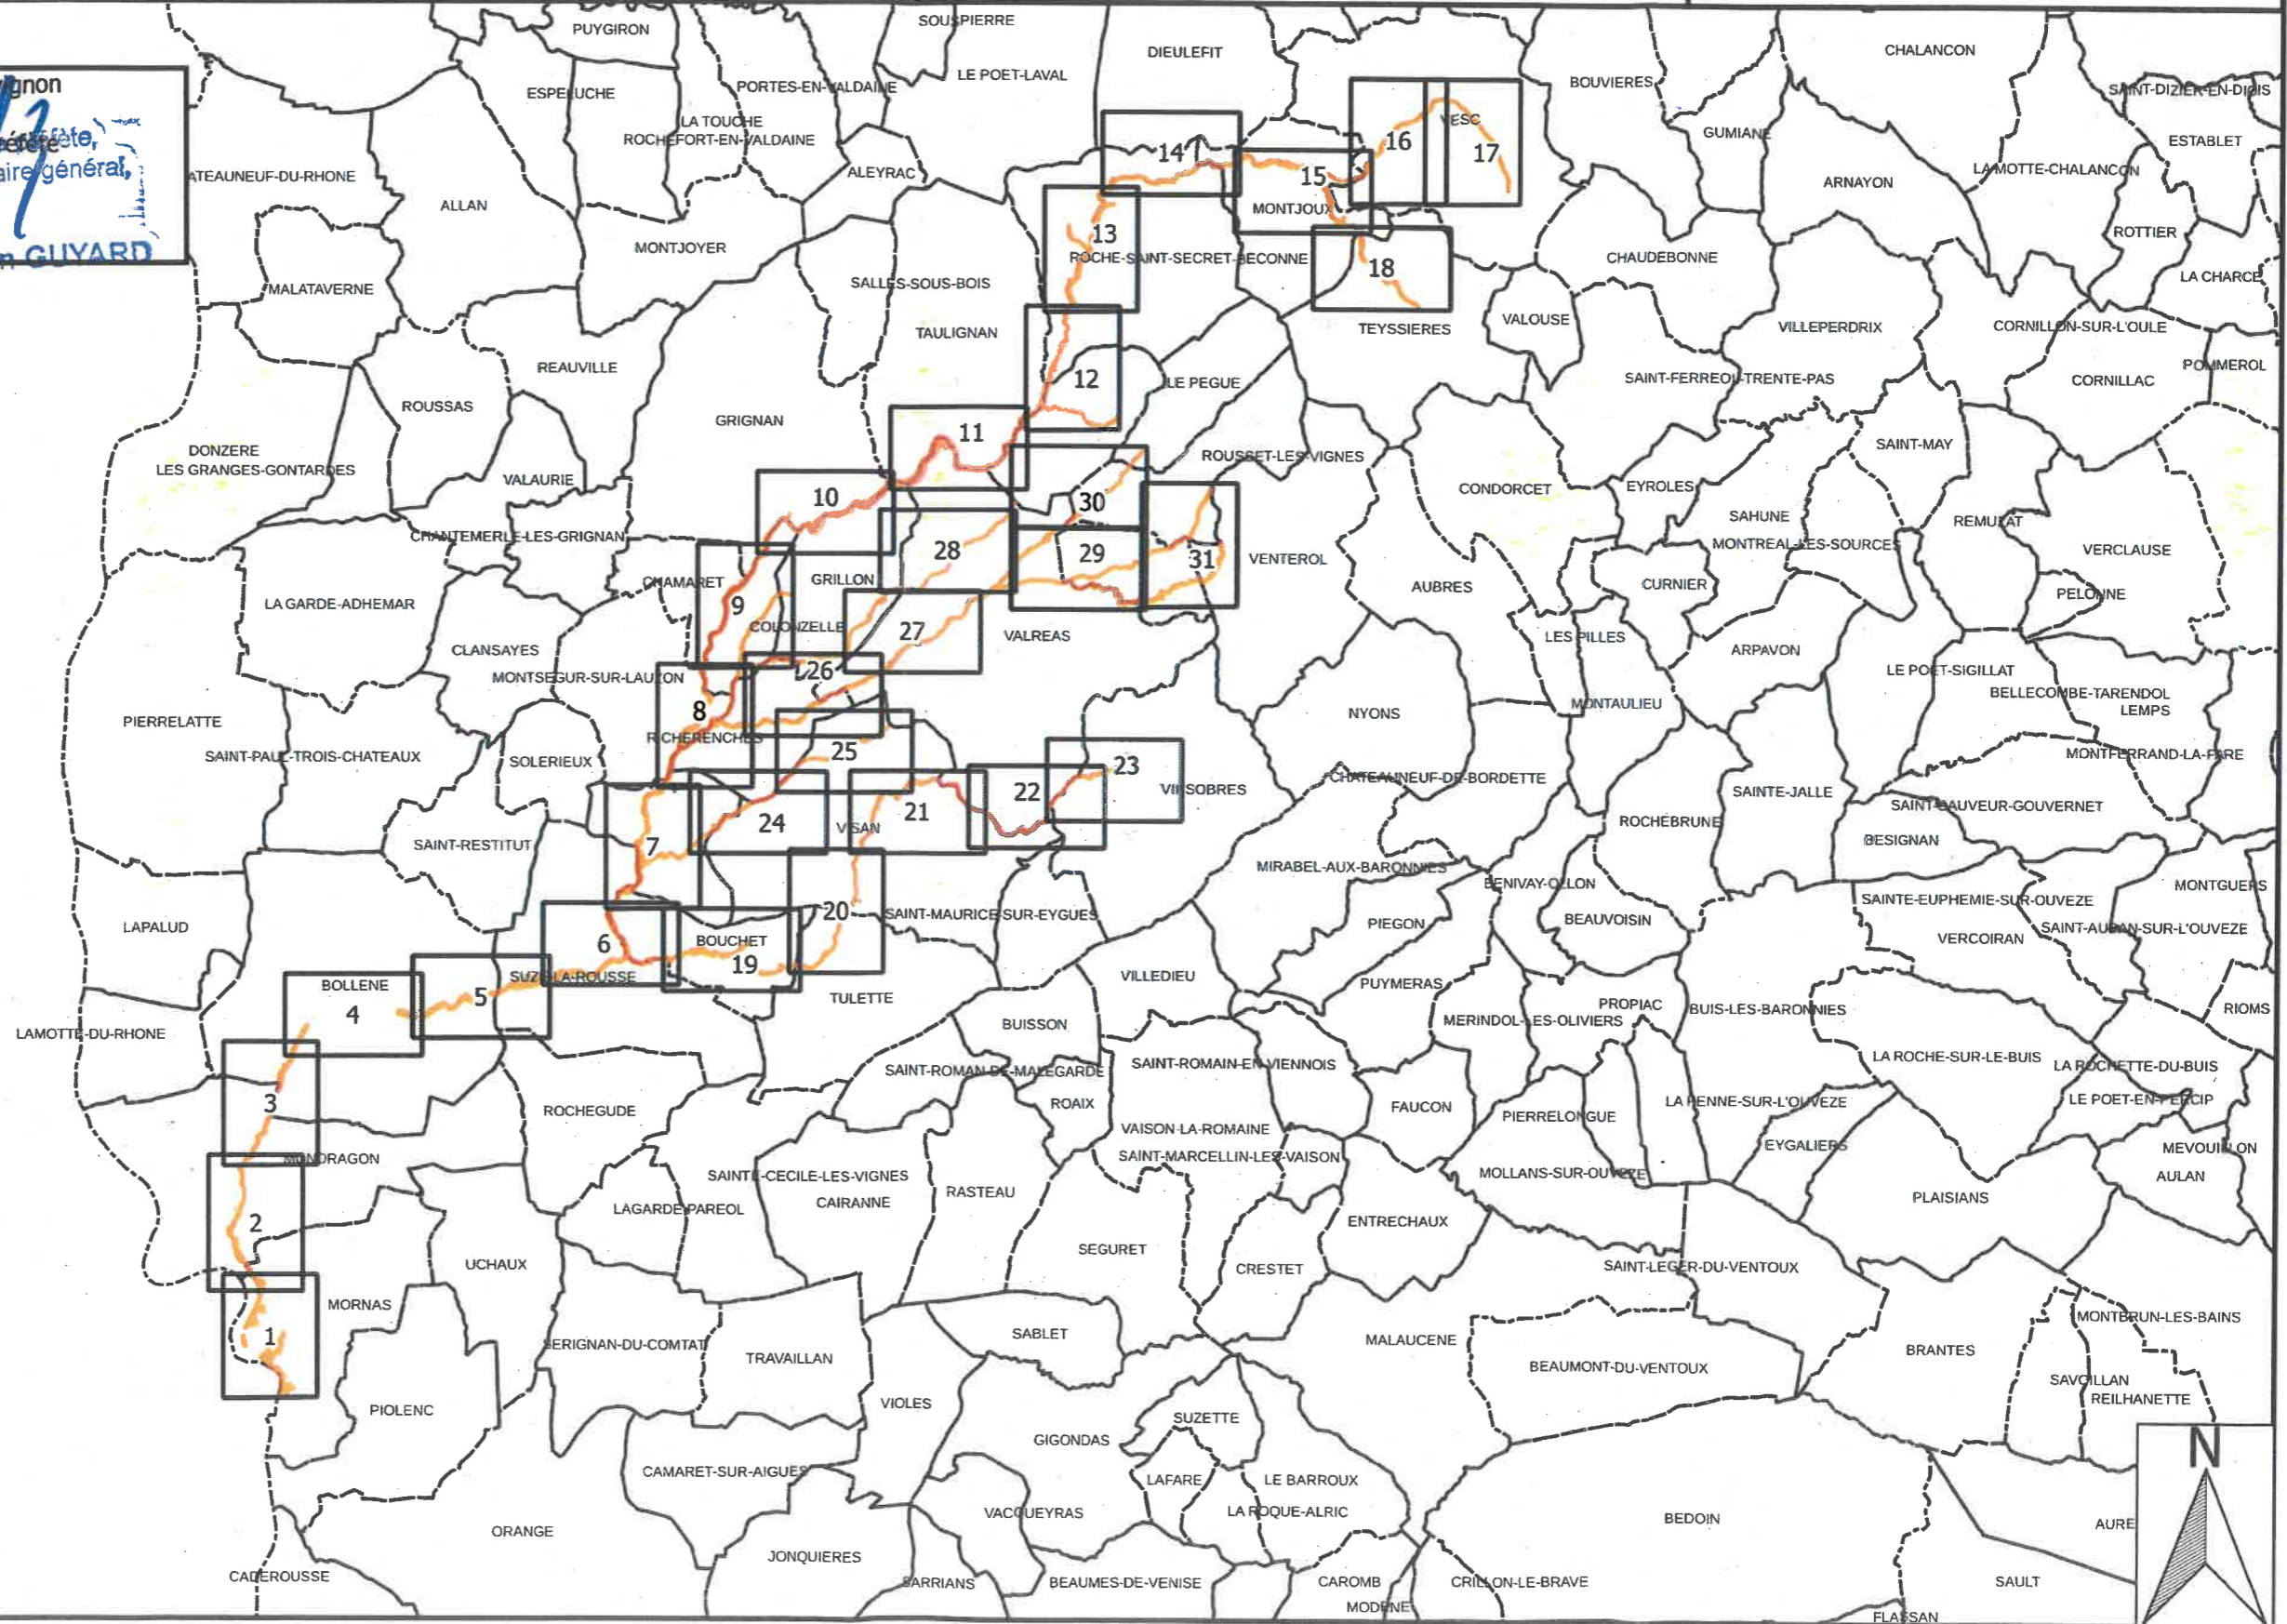

**PRÉFET
DE LA DRÔME
PRÉFÈTE
DE VAUCLUSE**

*Liberté
Égalité
Fraternité*

Direction Départementale des Territoires de la Drôme - Service Eaux, Forêts et Espaces Naturels
Direction Départementale des Territoires du Vaucluse - Service Eau et Environnement

Légende

périmètre APPHN

ZONE DE PROTECTION DES HABITATS NATURELS
constitués de ripisylves et de forêts alluviales
de la rivière Lez et de ses affluents

Echelle 1 / 200 000

**PLAN D'ASSEMBLAGE
DE L'ATLAS**

À Valence
La préfète
Flodie DE GIOVANNI

À Avignon
Pour le préfète,
le secrétaire général,
Christian GUYARD