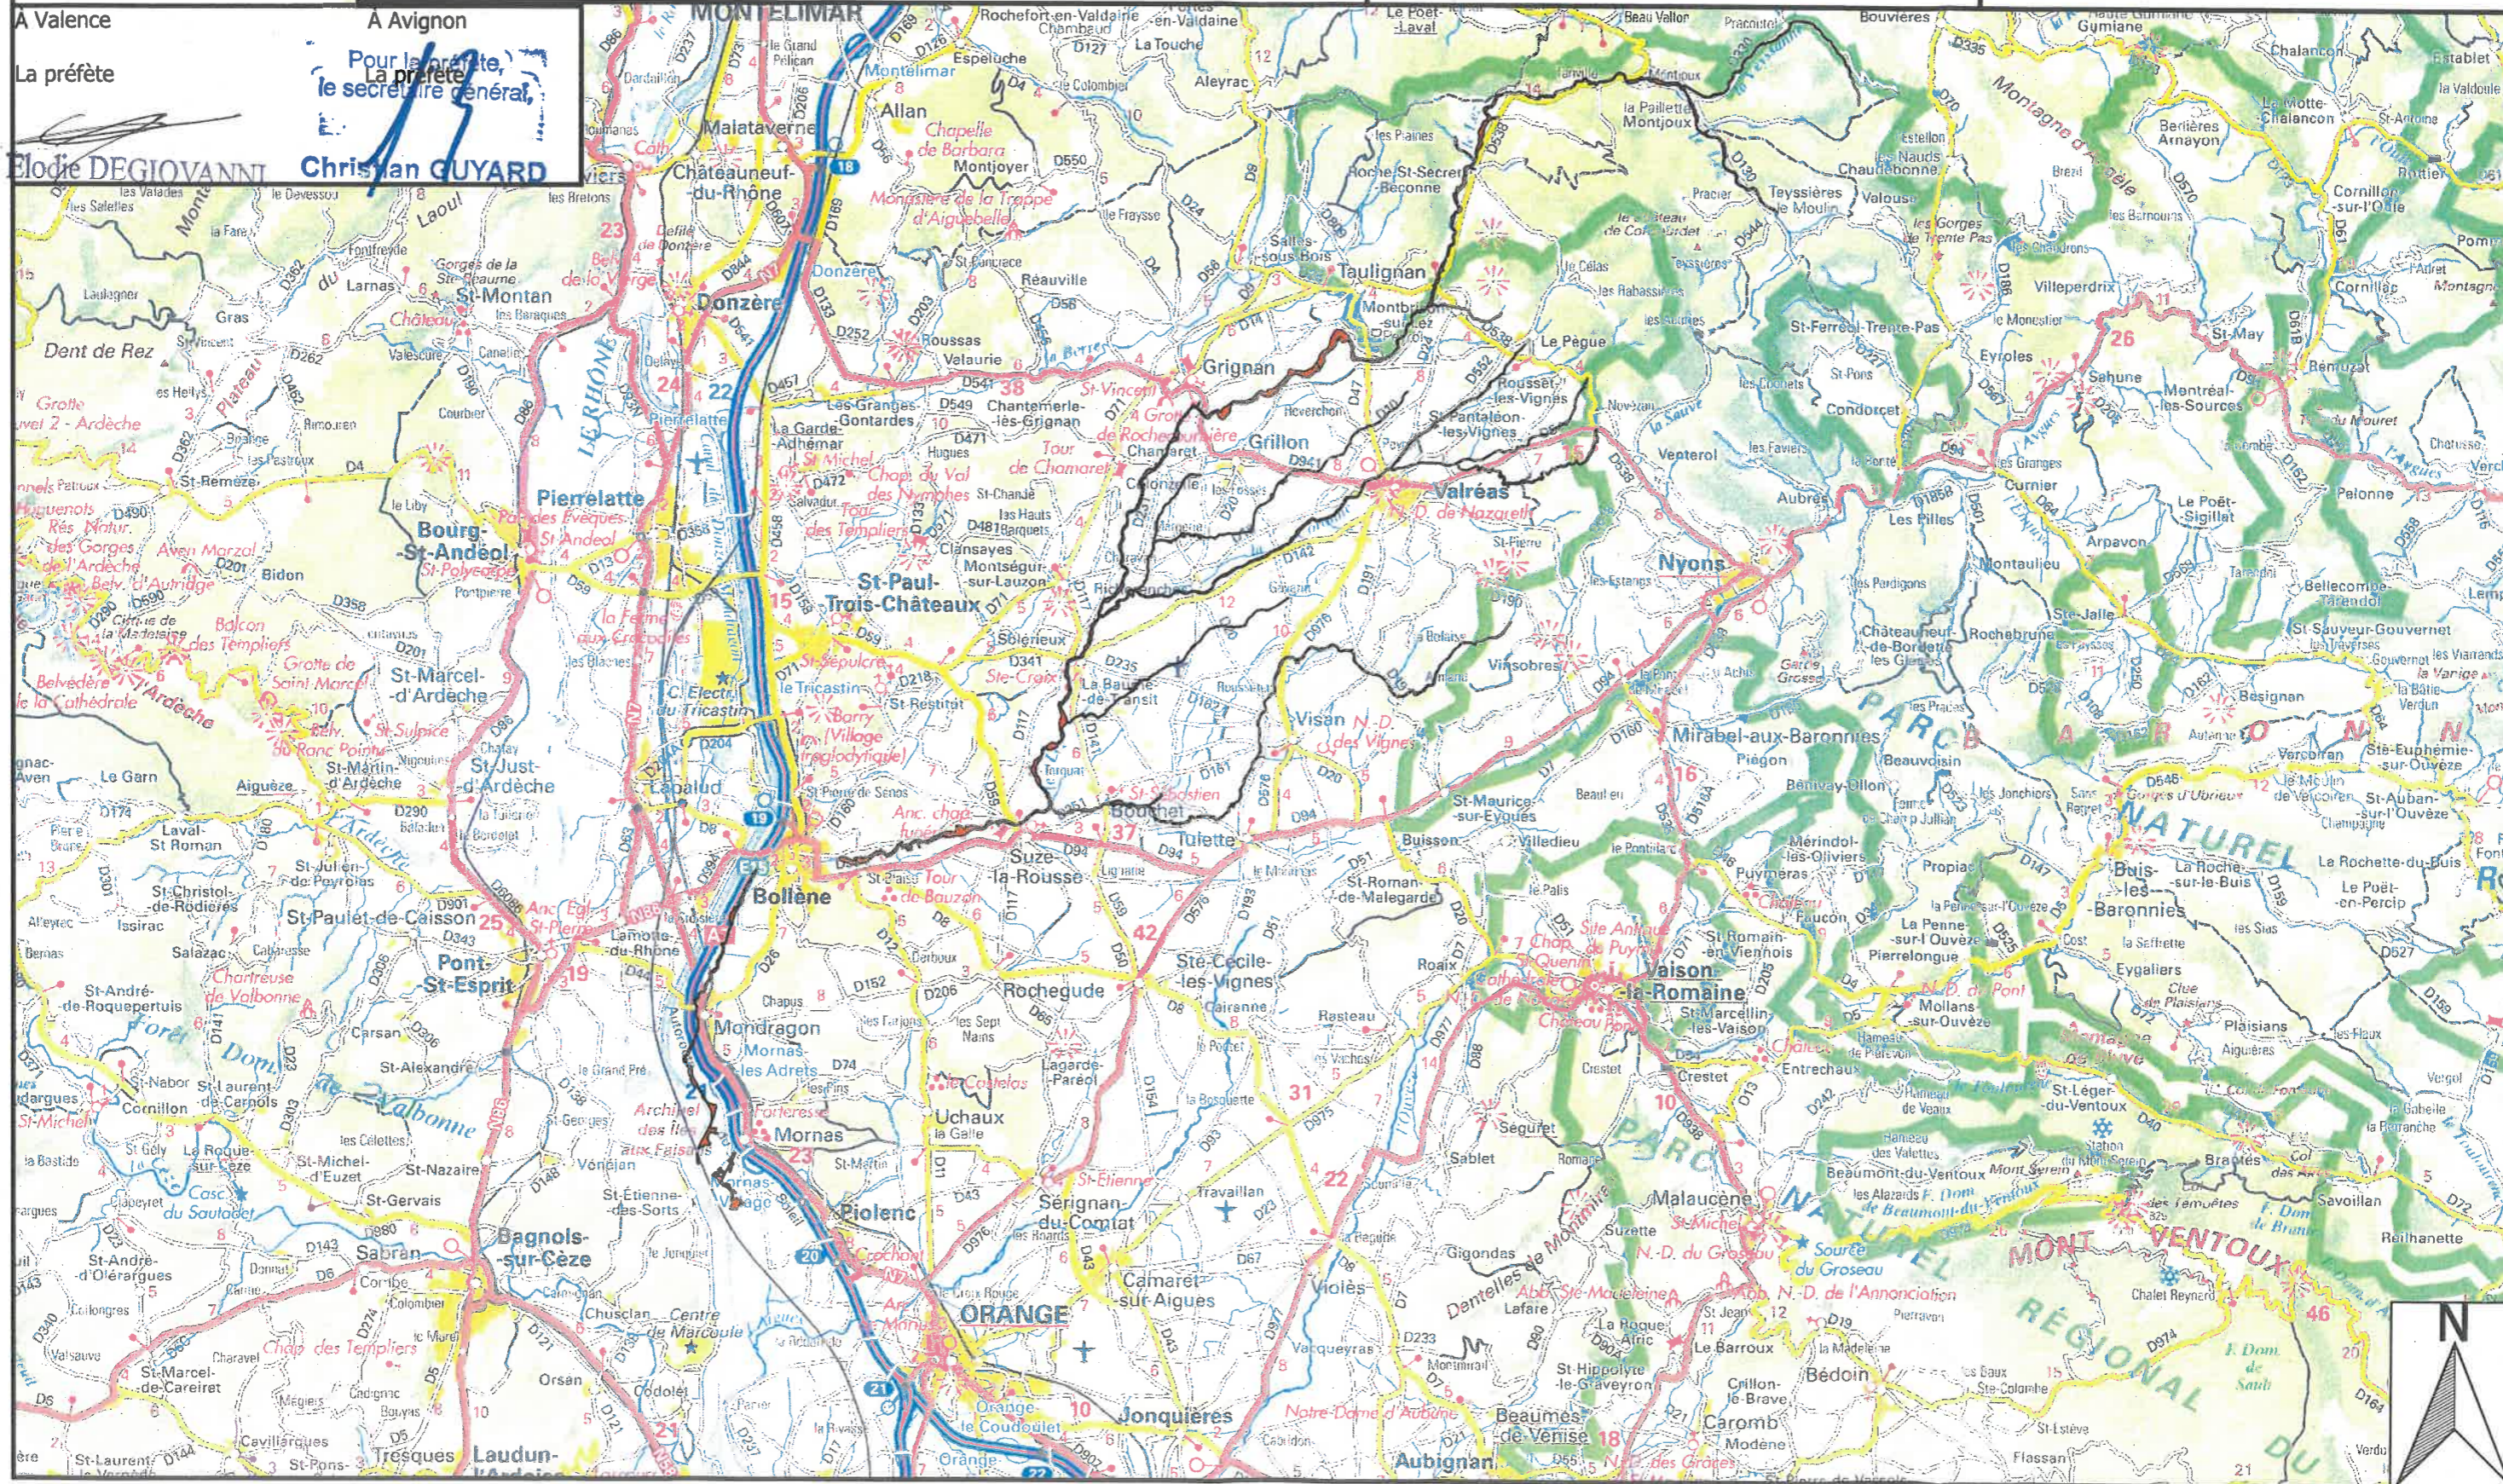

**PRÉFET
DE LA DRÔME
PRÉFÈTE
DE VAUCLUSE**

Liberté
Égalité
Fraternité

Direction Départementale des Territoires de la Drôme - Service Eaux, Forêts et Espaces Naturels
Direction Départementale des Territoires du Vaucluse - Service Eau et Environnement

ZONE DE PROTECTION DES HABITATS NATURELS
constitués de ripisylves et de forêts alluviales
de la rivière Lez et de ses affluents

Echelle 1 / 200 000
©IGN - SCAN250®

Légende

périmètre APPHN

PLAN D'ENSEMBLE

A Valence
A Avignon
La préfète
Pour la préfète,
le secrétaire général,
Eloïe DEGIOVANNI
Christian GUYARD